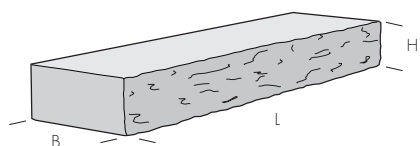

Trappsteg

Med våra trappblock i granit är det lätt att designa en egen trappa. Med hjälp av enstaka block kan nivåskillnader lätt tas upp i terrängen eller en entrétrappa byggas. Trappblocket i granit har en grovhuggen front, flammad ovansida och finns i fyra längder.

Padang Dark Pearl Grey

Produkt	Dimension (BxLxH) mm	kg/st*
Trappsteg	350x1050x150	150/160
	350x1200x150	171/182
	350x1500x150	214/228
	350x2000x150	285/304

*Den lägre vikten avser Pearl Grey