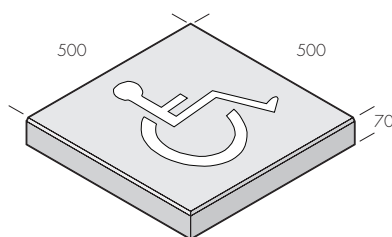

Symbolplattan

Symbolplattan fungerar som en tydlig visuell upplysning och används för att markera t ex cykelbanor och handikappsparkeringar. Plattan är från början en Superplatta som fått en mönsterprägling i ytan och därför tål den många års slitage. Vi kan också erbjuda specialtillverkade symbolplattor med pilar, kommunvapen, företagslogotyper mm.

| Produkt | Dimension mm | Trafikklass | kg/st | st/m ² | st/pall |
|----------|--------------|-------------|-------|-------------------|---------|
| Cykel | 500x500x70 | 0 | 44,2 | 4,0 | 20 |
| Rullstol | 500x500x70 | 0 | 44,2 | 4,0 | 20 |