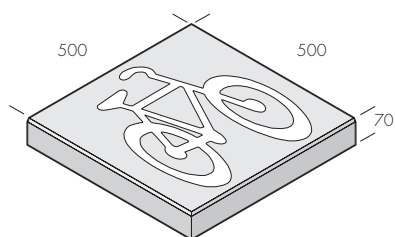

Symbolplattan

Symbolplattan fungerar som en tydlig visuell upplysning och används för att markera t ex cykelbanor och handikappsparkeringar. Plattan är från början en Superplatta som fått en mönsterprägling i ytan och därför tål den många års slitage. Vi kan också erbjuda specialtillverkade symbolplattor med pilar, kommunvapen, företagslogotyper mm.

| Produkt | Dimension mm | Trafikklass | kg/st | st/m ² | st/pall |
|----------|--------------|-------------|-------|-------------------|---------|
| Cykel | 500x500x70 | 0 | 44,2 | 4,0 | 20 |
| Rullstol | 500x500x70 | 0 | 44,2 | 4,0 | 20 |