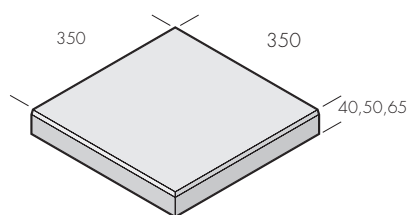

Superplattan Patina

Superplattan är tillverkad enligt våtpressmetoden, vilket gör den extra stark och ändå lätt att hantera. Superplattan Patina har behandlats genom blästring för att få en mjukare, lätt sliten yta som är av slitage normalt ger. Superplattan Patina finns i flera hållfasthetsklasser och passar alla typer av markbeläggning. Samtliga format och färger av Superplattan kan även fås patinerade.

Naturgrå

Produkt	Dimension mm	Trafikklass	kg/m ²	st/m ²	m ² /pall	st/pall
Superplattan Patina	350x350x40	G	93	8	9,7	78
	350x350x50	GC	116	8	8,2	66
	350x350x65	1	153	8	6,2	48