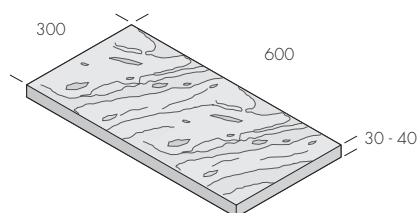

## Sandstensplatta

Sandstensplattan är en vacker natursten som för tankarna till en trädgård i Toscana, men den passar lika bra i våra nordliga trädgårdar. Vi rekommenderar att plattorna impregneras med SurfaPore som skyddar plattorna och håller dem fräscha längre. Ytan blir lätt att hålla ren och får ett vattenavstötande skikt som håller både smuts och fukt borta. Om fäckor har uppstått prova DeSalin rengöring.

För att bevara stenens naturliga mönster och stuktur är plattan okalibrerad och därför varierar tjockleken från ca 30-40 mm. Plattan är endast lämpad för gång- och vistelseytor.

Grey

Golden

Produkt	Dimension mm	Trafikklass	kg/m <sup>2</sup>	st/m <sup>2</sup>	m <sup>2</sup> /pall	st/pall
Sandsten	300x600x30-40	G	80	5,56	16,2	90