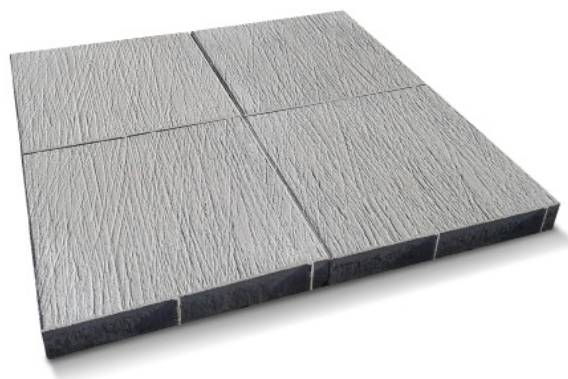

Ravel

Elegant platta med ytstruktur

Ravel är en elegant trädgårdsplatta med många möjligheter. Den borstade ytan skapar ett intressant mönster som framhävs ytterligare i naturligt solsken. Genom lätt blästring får plattan en mildare framtoning och ytan blir fri från vassa kanter. Nyansen är lätt att kombinera med omgivningen och övriga markstenar och plattor.

Körbar designad trädgårdsplatta

Ravel 60 mm kan läggas på en garageuppfart med lättare fordonstrafik. Tänk på att ett noggrant underarbete och välfyllda fogar bidrar till en starkare beläggning. 80 cm tål tyngre belastning och kan användas på lågtrafikerade ytor.

Naturvit

Produkt	Dimension mm	Trafikclass	kg/m ²	st/m ²	m ² /pall	st/pall
Ravel	400x400x60	GC	140	6,3	5,8	36
Ravel	400x400x80	0	184	6,3	4,8	30