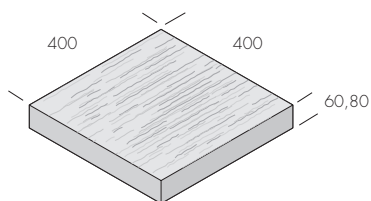

Ravel

Elegant platta med ytstruktur

Ravel är en elegant trädgårdsplatta med många möjligheter. Den borstade ytan skapar ett intressant mönster som framhävs ytterligare i naturligt solsken. Genom lätt blästring får plattan en mildare framtoning och ytan blir fri från vassa kanter. Nyansen är lätt att kombinera med omgivningen och övriga markstenar och plattor.

Körbar designad trädgårdsplatta

Ravel 60 mm kan läggas på en garageuppfart med lättare fordonstrafik. Tänk på att ett noggrant underarbete och välfyllda fogar bidrar till en starkare beläggning. 80 cm tål tyngre belastning och kan användas på lågtrafikerade ytor.

Naturvit

Produkt	Dimension mm	Trafikclass	kg/m ²	st/m ²	m ² /pall	st/pall
Ravel	400x400x60	GC	140	6,3	5,8	36
Ravel	400x400x80	0	184	6,3	4,8	30