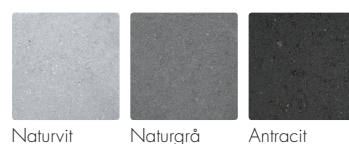

Orienteringsplattor (Taktila plattor)

Våra taktila plattor hjälper synskadade med riktning- och lägesinformation genom att bilda en förbindelselänk mellan två eller flera punkter. Dessa plattor finns som Superplatta men även som traditionellt tillverkad betongplatta. Olika färger i gråskalan garanterar en tillräcklig ljushetskontrast och sammantaget utgör dessa plattor en ovärderlig hjälp för synskadade i trafikmiljön.

*Våtpressad. Dimension anges exklusive distanser.

**Blötgjuten.