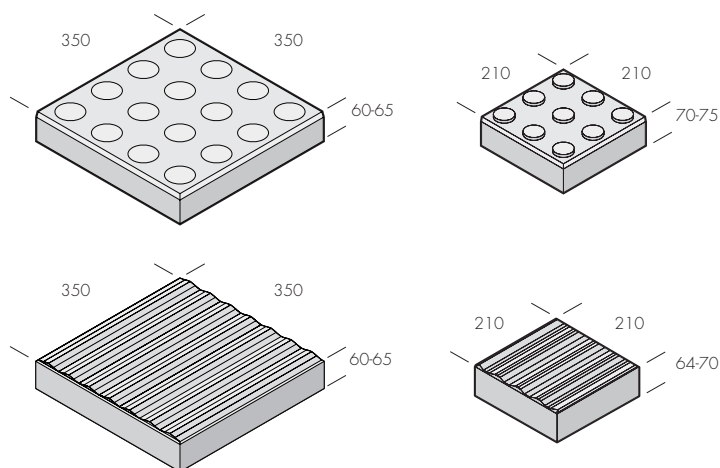

Orienteringsplattor (Taktila plattor)

Våra taktila plattor hjälper synskadade med riktning- och lägesinformation genom att bilda en förbindelselänk mellan två eller flera punkter. Dessa plattor finns som Superplatta men även som traditionellt tillverkad betongplatta. Olika färger i gråskalan garanterar en tillräcklig ljushetskontrast och sammantaget utgör dessa plattor en ovärderlig hjälp för synskadade i trafikmiljön.

Produkt	Dimension mm	Trafikclass	kg/st	st/m ²	st/pall
Premiumplattan Kupol	350x350x60-65	GC	18,5	8	72
Premiumplattan Sinus	350x350x60-65	GC	18,5	8	72
Superplattan Kupol	350x350x60-65	1	19,2	8	48
Superplattan Sinus*	350x350x60-65	1	19,2	8	48
Munksten Kupol**	210x210x70-75	0	6,8	22,7	96
Munksten Sinus	210x210x64-70	0	7,1	22,7	180

*Våtpressad. Dimension anges exklusive distanser.

**Blötgjuten.