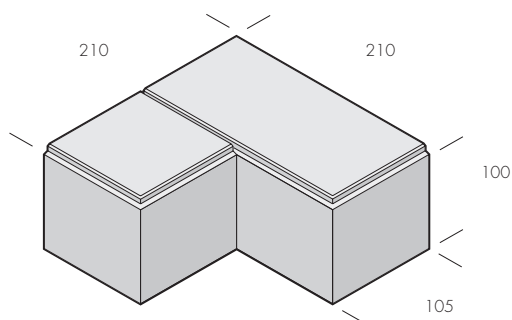

Munksten Markant

Ett annat tillskott i gruppen industristenar är låsstenen Markant. Den L-formade stenen har breda distanser som ger en kraftig låsning. Markant går att kombinera med både Scala och våra övriga Munkstensprodukter eftersom fasning och fogavstånd är exakt samma. Produkten levereras i färdiga förband på pallan. Detta gör den extra snabb att lägga med maskin.

Produkt	Dimension mm	Trafikklass	kg/m ²	st/m ²	m ² /pall	st/pall
Munksten Markant	105/210x210x100	4	228	30,0	5,8	174