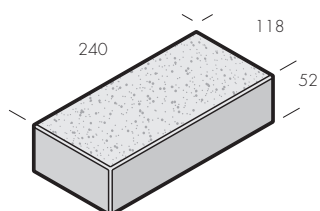

Marktegel

Marktegel är en marksten som är lättplacerad i trädgården. Teglet har en riven ytstruktur som ger liv och variation åt laggningsen. Genom sin tillverkningsmetod får markstenen en högre tryckhållfasthet och passar därför bra på t ex en garageuppfart. Marktegel går att lägga både på bredsidan och på högkant.

Produkt	Dimension mm	Trafikklass	kg/st	st/m ²	st/pall
Marktegel	118x240x52	G/GC*	3,4	34	432

*Liggande har trafikklass G och stående trafikklass GC