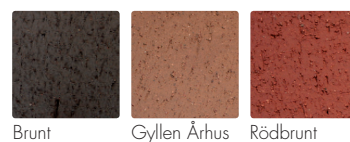

Marktegel

Marktegel är en marksten som är lättplacerad i trädgården. Teglet har en riven ytstruktur som ger liv och variation åt laggningsen. Genom sin tillverkningsmetod får markstenen en högre tryckhållfasthet och passar därför bra på t ex en garageuppfart. Marktegel går att lägga både på bredsidan och på högkant.