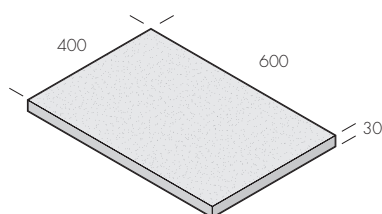

Fossile Grey

| Produkt | Dimension mm | Trafikklass | kg/m ² | st/m ² | m ² /pall | st/pall |
|----------|--------------|-------------|-------------------|-------------------|----------------------|---------|
| Kalksten | 400x600x30 | G | 85 | 4,2 | 9,6 | 42 |