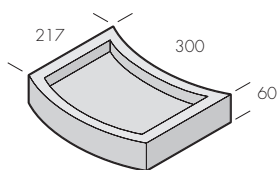

## IVÅG

IVÅG är ett tidlöst beläggningskoncept med organiska moduler i betong som samspelar med naturen i ett genomtänkt system. IVÅG inspirerar till personliga lösningar både i det offentliga rummet, trädgården och på balkongen. Alla tre delarna i konceptet går naturligtvis att kombinera då de har samma konturmått. De tre elementen smyger sig in i växtligheten och lockar till det individuella skapandet. Plattan kan även användas som kanisten.

### FORMGIVARE

IVÅG: *Signe Persson-Melin*

Platta

Fågelbad

Planteringskärl

Produkt	Dimension mm	Trafikklass	kg/m <sup>2</sup>	st/m <sup>2</sup>	m <sup>2</sup> /pall	st/pall
Platta	217x300x60	GC	138	15,4	8,3	128
Fågelbad	217x300x60		5 kg/st			
Planteringskärl	217x300x180		12 kg/st			