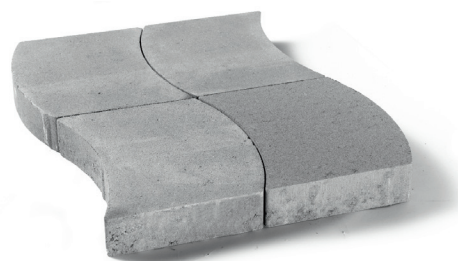

## IVÅG

IVÅG är ett tidlöst beläggningskoncept med organiska moduler i betong som samspelar med naturen i ett genomtänkt system. IVÅG inspirerar till personliga lösningar både i det offentliga rummet, trädgården och på balkongen. Alla tre delarna i konceptet går naturligtvis att kombinera då de har samma konturmått. De tre elementen smyger sig in i växtligheten och lockar till det individuella skapandet. Plattan kan även användas som kanisten.

### FORMGIVARE

IVÅG: *Signe Persson-Melin*

Platta

Fågelbad

Planteringskärl

Produkt	Dimension mm	Trafikklass	kg/m <sup>2</sup>	st/m <sup>2</sup>	m <sup>2</sup> /pall	st/pall
Platta	217x300x60	GC	138	15,4	8,3	128
Fågelbad	217x300x60		5 kg/st			
Planteringskärl	217x300x180		12 kg/st			