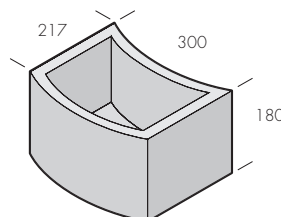

### FORMGIVARE

IVÅG: *Signe Persson-Melin*

Platta

Fågelbad

Planteringskärl

Produkt	Dimension mm	Trafikklass	kg/m <sup>2</sup>	st/m <sup>2</sup>	m <sup>2</sup> /pall	st/pall
Platta	217x300x60	GC	138	15,4	8,3	128
Fågelbad	217x300x60		5 kg/st			
Planteringskärl	217x300x180		12 kg/st			