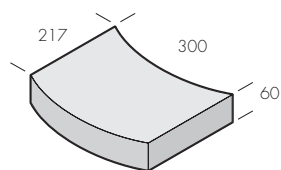

## IVÅG

IVÅG är ett tidlöst beläggningskoncept med organiska moduler i betong som samspelar med naturen i ett genomtänkt system. IVÅG inspirerar till personliga lösningar både i det offentliga rummet, trädgården och på balkongen. Alla tre delarna i konceptet går naturligtvis att kombinera då de har samma konturmått. De tre elementen smyger sig in i växtligheten och lockar till det individuella skapandet. Plattan kan även användas som kanisten.

### FORMGIVARE

IVÅG: *Signe Persson-Melin*

Platta

Fågelbad

Planteringskärl

Produkt	Dimension mm	Trafikklass	kg/m <sup>2</sup>	st/m <sup>2</sup>	m <sup>2</sup> /pall	st/pall
Platta	217x300x60	GC	138	15,4	8,3	128
Fågelbad	217x300x60		5 kg/st			
Planteringskärl	217x300x180		12 kg/st			