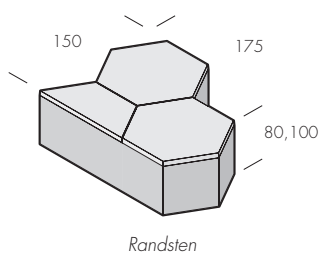

Hexa-sten

Hexa-sten är en underhållsfri, slitstark och prisvärd markbeläggning som tål tuffa tag. Den sexsidiga formen, hexagon, har samma starka och sammanhållande egenskaper som biet utnyttjar i sitt bobygge. Den är en låssten som lämpar sig väl för tungt trafikerade industriytor som hamnar, lastterminaler och containerupplag. Den fasade stenen ger ett lätt buller vid körning och verkar därför hastighetsdämpande. Detta gör Hexa-stenen extra lämplig som markbeläggning i trafikmiljöer.

Produkt	Dimension mm	Trafikklass	kg/m ²	st/m ²	m ² /pall	st/pall
Normal	200x175x80	4	184	38	8,5	320
	200x175x100	5	228	38	5	320
Randsten	175x150x80	4	184	45,5	2,5*	112
	175x150x100	5	228	45,5	5,5	252
Slutsten	200x115x80	4	184	52,5	0,9*	132
	200x115x100	5	228	52,5	6,4	336

*Hexa-sten 80 mm rand- och slutsten ligger på samma pall.