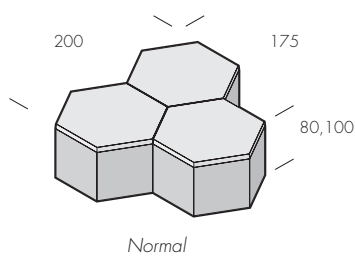

Hexa-sten

Hexa-sten är en underhållsfri, slitstark och prisvärd markbeläggning som tål tuffa tag. Den sexsidiga formen, hexagon, har samma starka och sammanhållande egenskaper som biet utnyttjar i sitt bobygge. Den är en låssten som lämpar sig väl för tungt trafikerade industriytor som hamnar, lastterminaler och containerupplag. Den fasade stenen ger ett lätt buller vid körning och verkar därför hastighetsdämpande. Detta gör Hexa-stenen extra lämplig som markbeläggning i trafikmiljöer.

Produkt	Dimension mm	Trafikklass	kg/m ²	st/m ²	m ² /pall	st/pall
Normal	200x175x80	4	184	38	8,5	320
	200x175x100	5	228	38	5	320
Randsten	175x150x80	4	184	45,5	2,5*	112
	175x150x100	5	228	45,5	5,5	252
Slutsten	200x115x80	4	184	52,5	0,9*	132
	200x115x100	5	228	52,5	6,4	336

*Hexa-sten 80 mm rand- och slutsten ligger på samma pall.