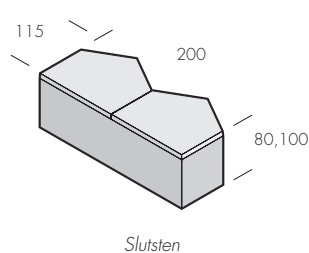

Hexa-sten

Hexa-sten är en underhållsfri, slitstark och prisvärd markbeläggning som tål tuffa tag. Den sexsidiga formen, hexagon, har samma starka och sammanhållande egenskaper som biet utnyttjar i sitt bobygge. Den är en låssten som lämpar sig väl för tungt trafikerade industriytor som hamnar, lastterminaler och containerupplag. Den fasade stenen ger ett lätt buller vid körning och verkar därför hastighetsdämpande. Detta gör Hexa-stenen extra lämplig som markbeläggning i trafikmiljöer.

Produkt	Dimension mm	Trafikklass	kg/m ²	st/m ²	m ² /pall	st/pall
Normal	200x175x80	4	184	38	8,5	320
	200x175x100	5	228	38	5	320
Randsten	175x150x80	4	184	45,5	2,5*	112
	175x150x100	5	228	45,5	5,5	252
Slutsten	200x115x80	4	184	52,5	0,9*	132
	200x115x100	5	228	52,5	6,4	336

*Hexa-sten 80 mm rand- och slutsten ligger på samma pall.