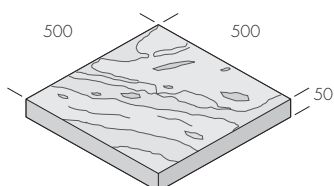

Chateau

Chateau är en exklusiv naturstenlik trädgårdsplatta som passar lika bra i uterummet som på terrassen. Ytan har varsamt blästrats och strukturen, som påminner om sandsten, är mjuk och behaglig att gå barfota på. Den ljusa sandfärgen framhäver trädgårdens grönska och med Chateau i uterummet blir golvet ett självklart blickfång som kompletterar den övriga inredningen. Plattan kan med fördel impregneras med SurfaPore. Ytan blir lätt att hålla ren och får ett vattenavstötande skikt som håller både smuts och fukt borta. Om fläckar trots allt uppstår kan de tvättas bort med DeSalin rengöring.

Desert

Produkt	Dimension mm	Trafikklass	kg/m ²	st/m ²	m ² /pall	st/pall
Chateau	500x500x50	G	120	4	10	40