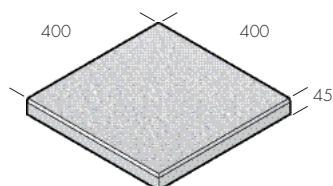

Benelux (impregnerad)

Välj trädgårdsplattorna Benelux för en förstklassig betongbeläggning framtagna speciellt för utsatta miljöer som poolområden, grillplatser eller entréer. Ytan är svagt strukturerad, men ändå mjuk och behaglig att gå barfota på. Den skyddande impregneringen i ytskiktet gör det lätt att tvätta bort smuts och spill med vanligt vatten. Plattorna är till för gång- och vistelseytor.

Mechelen

Haarlem

Produkt	Dimension mm	Trafikklass	kg/m ²	st/m ²	m ² /pall	st/pall
Benelux	400x400x45	G	93	6,3	9	48